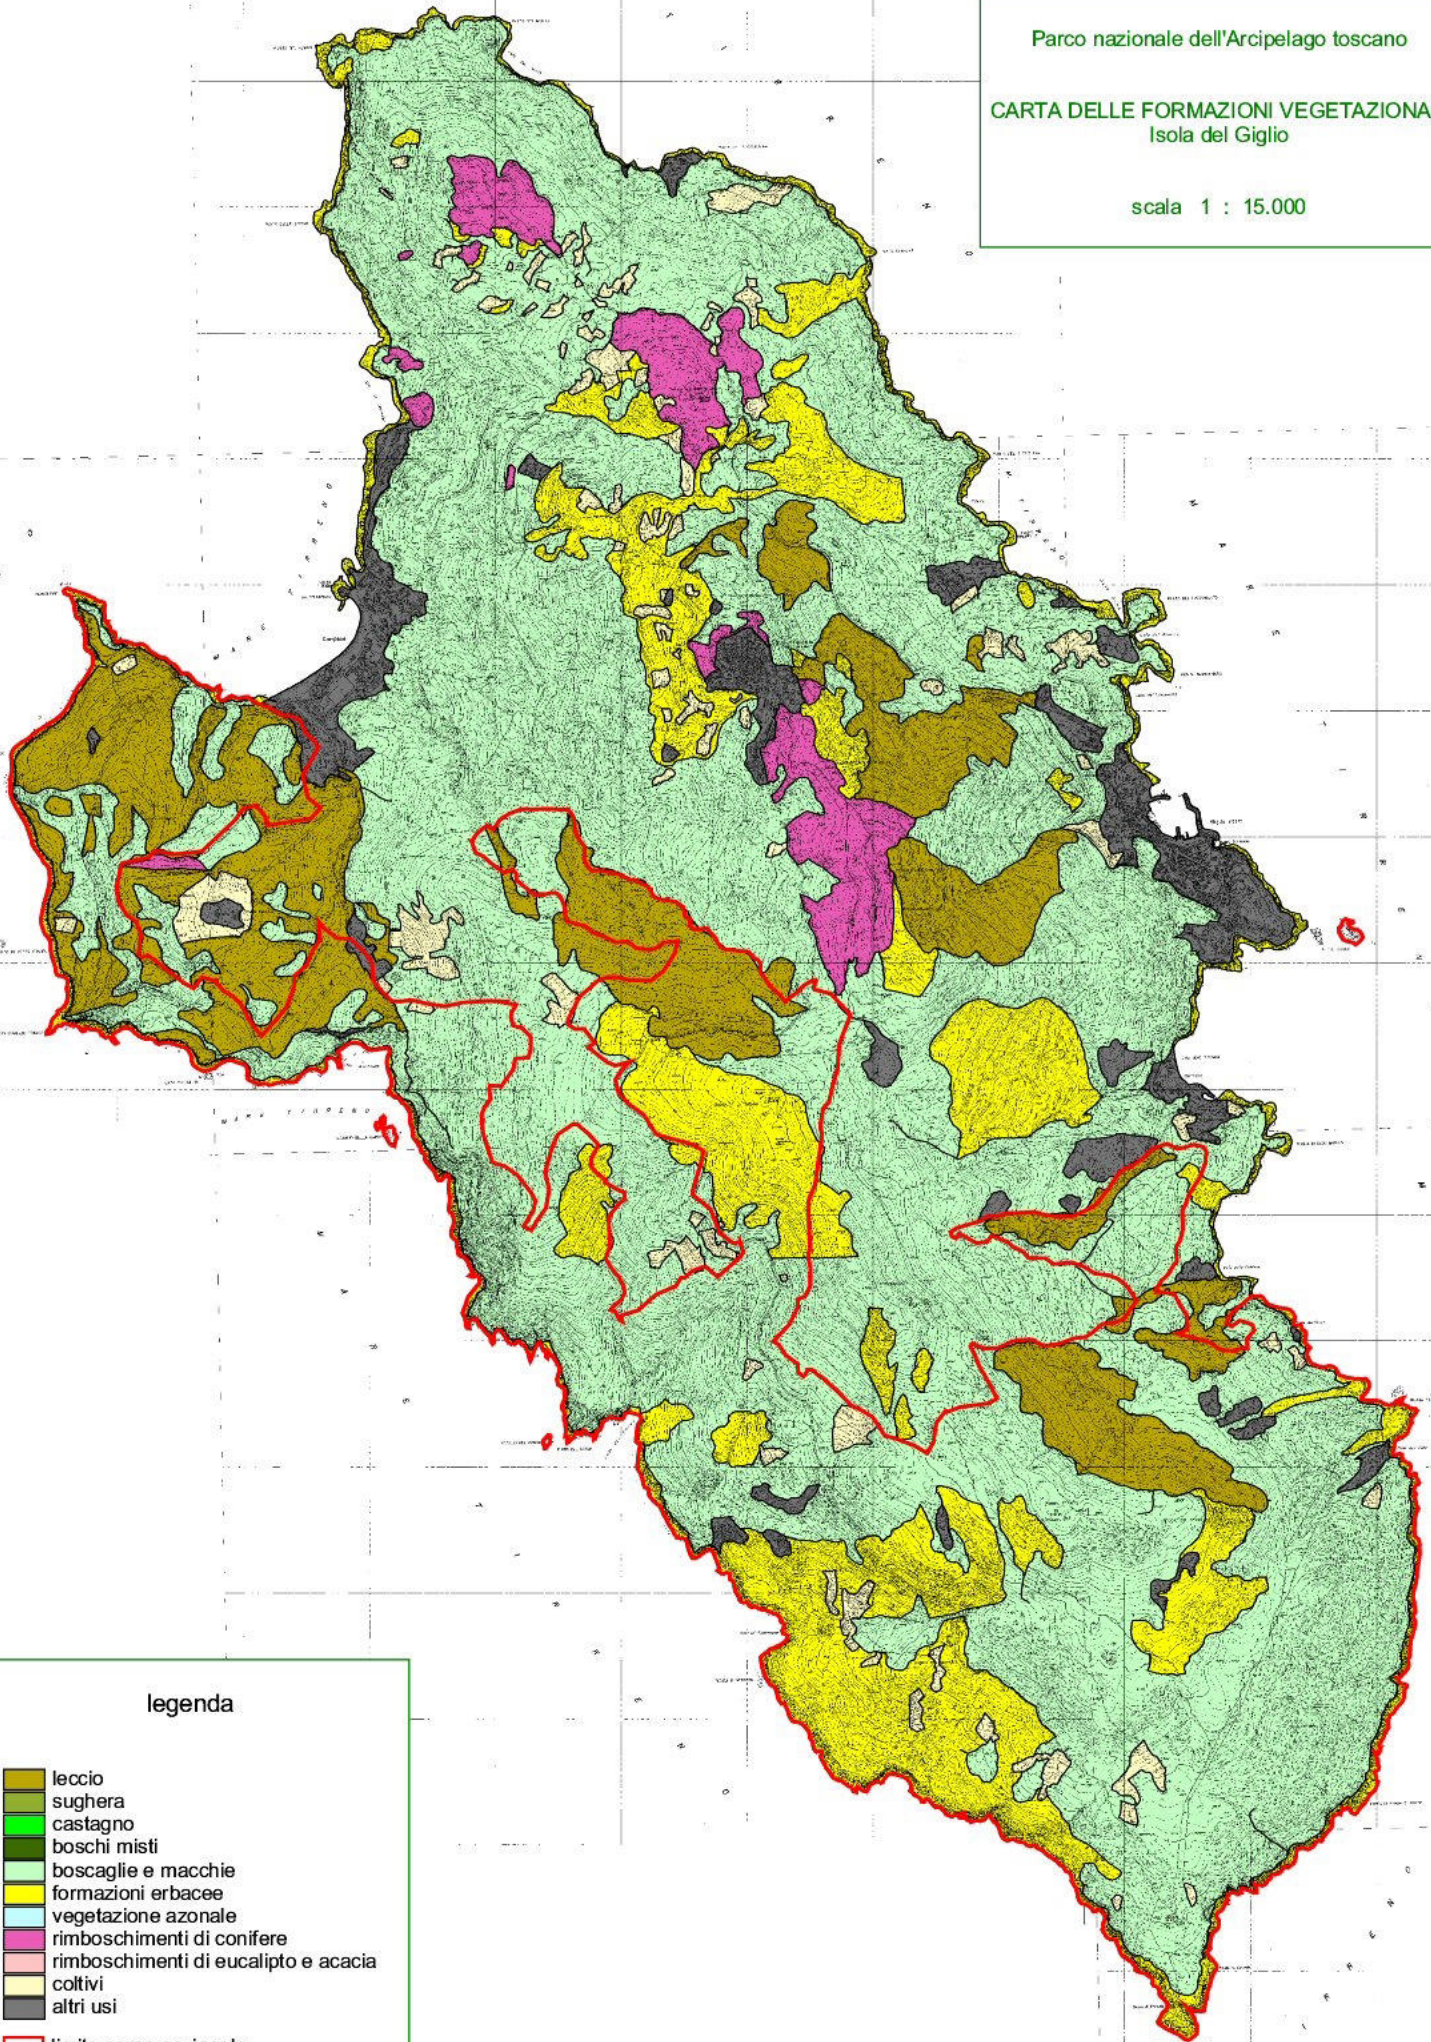

Parco nazionale dell'Arcipelago toscano

CARTA DELLE FORMAZIONI VEGETAZIONALI
Isola del Giglio

scala 1 : 15.000

legenda

- leccio
- sughera
- castagno
- boschi misti
- boscaglie e macchie
- formazioni erbacee
- vegetazione azonale
- rimboschimenti di conifere
- rimboschimenti di eucalipto e acacia
- coltivi
- altri usi
- limite parco nazionale